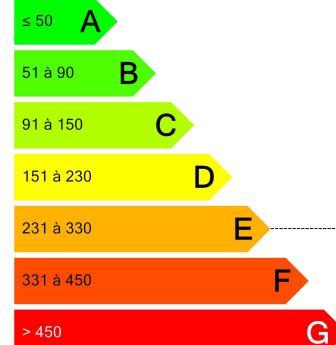

GRENOBLE CENTRE-GARE - APPARTEMENT F1 - 30.49 m²

570 €

Réf : 02-102661

À PROXIMITÉ

	micro crèche bébédou (Crèche)	Indisponi ble
	claudes bernard (Maternelle)	Indisponi ble
	jean jaurès (Primaire)	Indisponi ble
	europole (Collège)	Indisponi ble
	jean jaurès (Lycée)	Indisponi ble
	gares (tram a et b)	Indisponi ble
	spar (Commerce)	Indisponi ble

DPE

LOGEMENT ÉCONOMIQUE

289
kWh_{EP}/m².an

LOGEMENT ÉNERGIVORE